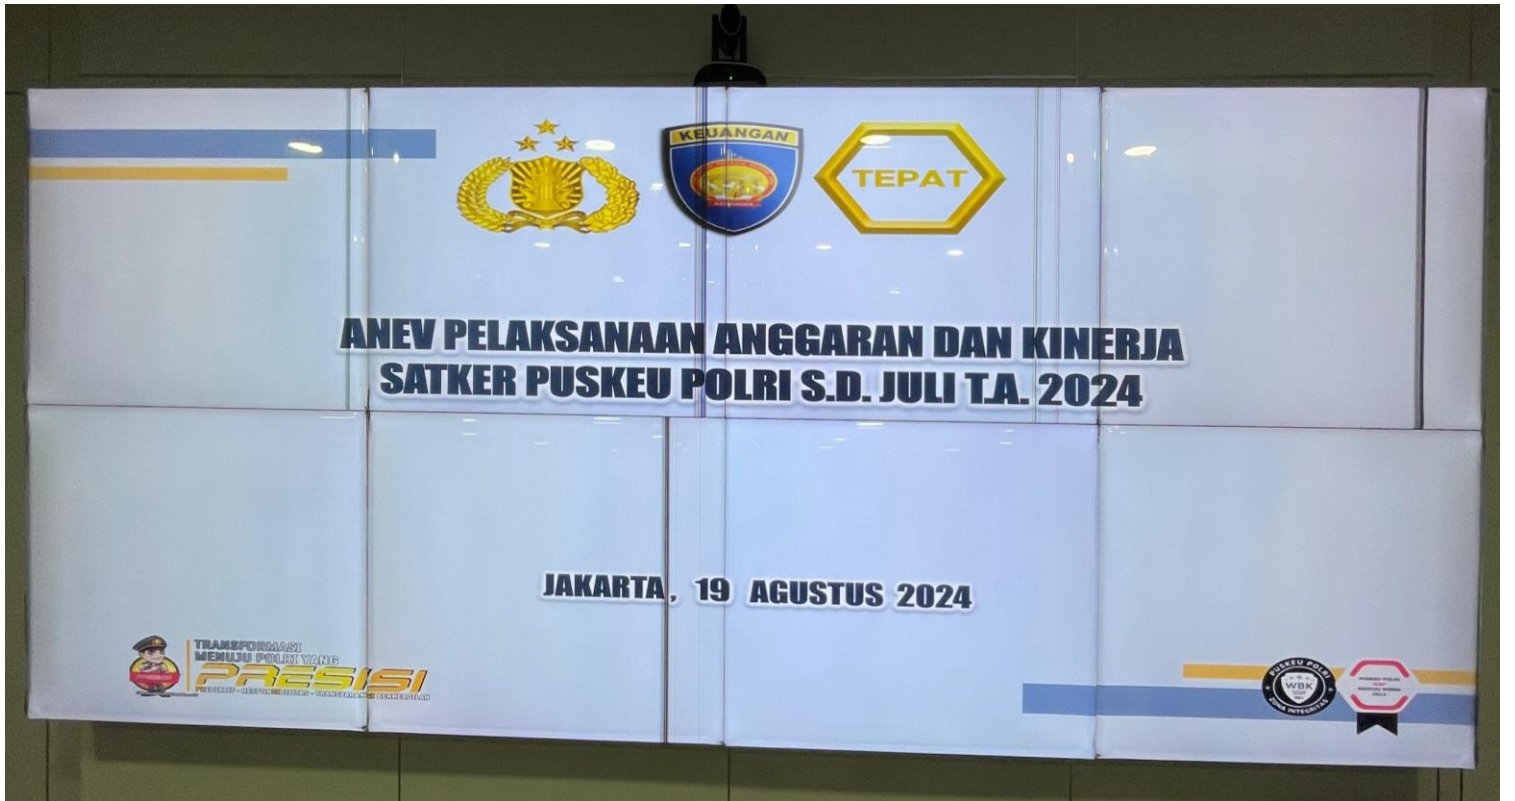

DOKUMENTASI EVALUASI CAPAIAN KINERJA SATKER PUSKEU POLRI TW II TAHUN 2024

DOKUMENTASI PESERTA EVALUASI CAPAIAN KINERJA SATKER PUSKEU POLRI TW II TAHUN 2024