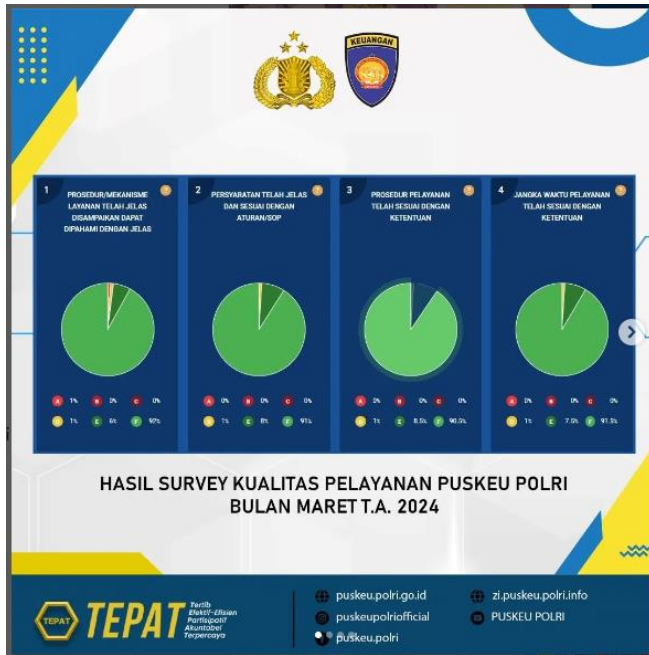

4 hari

21 suka

4 hari yang lalu

Tambahkan komentar...

Kirim

puskeupolriofficial

puskeupolriofficial Jakarta, 2 April 2024  
 Hasil survey kualitas pelayanan Puskeu Polri bulan Maret T.A. 2024.  
 #puskeupresisi  
 #puskeupolritepat  
 #puskeupolrimenujuwbbm  
 #layanantebasbiaya  
 #layanantapatatp muka  
 #puskeupolrimenujuwbbm  
 2 ming