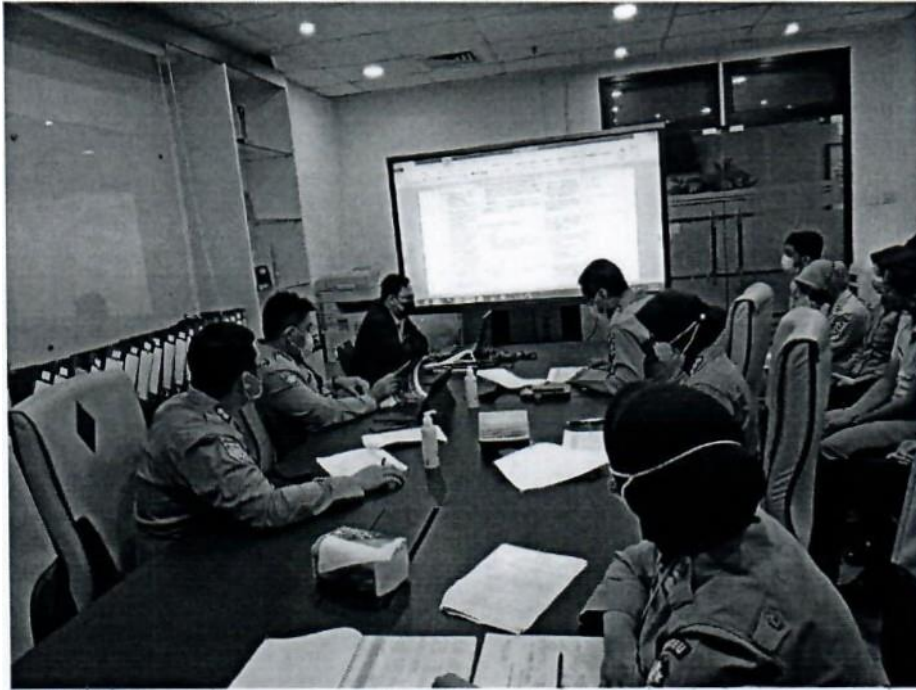

DOKUMENTASI

Gambar 1. Peserta Rapat Tindak Lanjut Progres Pengisian Kelengkapan Bukti Dukung LKE
Pembangunan 21 Satker Puskeu Polri

Gambar 2. Peserta Rapat Tindak Lanjut Progres Pengisian Kelengkapan Bukti Dukung LKE
Pembangunan 21 Satker Puskeu Polri

Gambar 3. Koordinasi dengan koordinator mentor Pembangunan Zona Integritas satker Puskeu Polri KBP Indarto